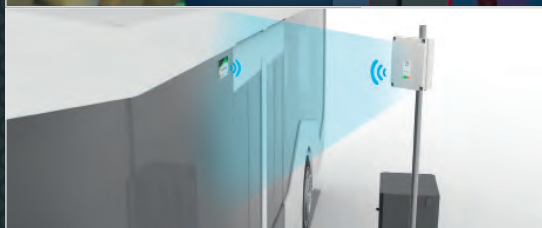

CONTRÔLES D'ACCÈS & PORTIQUES DE LAVAGE **EPACK**

Erla Technologies propose diverses solutions pour sécuriser et superviser vos accès et portiques de lavage à l'aide d'équipements performants,

Boîtier mural de contrôle d'accès :

- Identification du conducteur et/ou du véhicule par saisie de code ou par présentation de badge sans contact ou carte Mifare.

Borne de contrôle d'accès :

- Identification du conducteur et/ou du véhicule par saisie de code ou par présentation de badge sans contact ou carte Mifare.
- Reconnaissance automatique du véhicule ELOG.

Borne de contrôle portique lavage :

- Identification du conducteur et/ou du véhicule par saisie de code ou par présentation de badge sans contact ou carte Mifare.
- Reconnaissance automatique du véhicule ELOG.